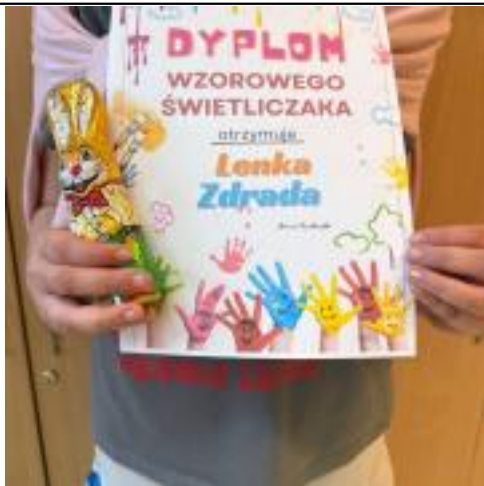

Wzorowy Świetliczak - Lena Zdrada [1]

Z wielką radością ogłaszamy, że tytuł Wzorowego Świetliczaka otrzymała Lena Zdrada! Lena to uczennica, która każdego dnia pokazuje, że życzliwość, kultura osobista i chęć do działania mogą iść w parze z uśmiechem i dobrą energią. Zawsze pomocna, zaangażowana i pełna pomysłów - stanowi wspaniały przykład dla innych. Gratulujemy i dziękujemy za to, że jesteś z nami!

• [2]

IMG 1248

Wzorowy Świetliczak - Lena Zdrada

Published on Szkoła Podstawowa im. Powstańców Wlkp. w Nowych Skalmierzycach
(<https://sp.noweskalmierzyce.pl>)

• [3]

IMG 1250

Source URL: <https://sp.noweskalmierzyce.pl/de/node/3318>