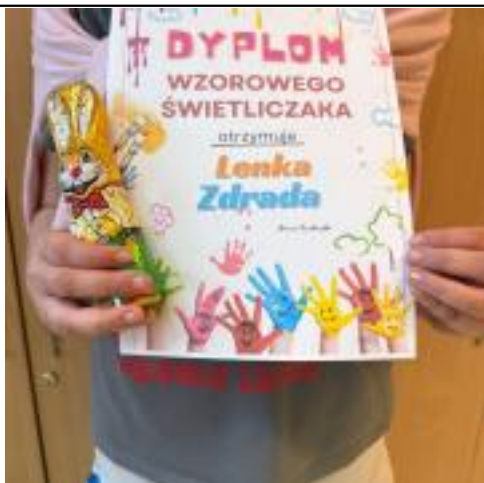

• [3]

IMG 1250

Source URL: <https://sp.noweskalmierzycze.pl/en/node/3318>

Links:

[1] <https://sp.noweskalmierzycze.pl/en/node/3318>

[2] <https://sp.noweskalmierzycze.pl/sites/sp.noweskalmierzycze.pl/files/styles/media_gallery_large/public/IMG_1248.jpeg?itok=6lMtv18r>

[3] <https://sp.noweskalmierzycze.pl/sites/sp.noweskalmierzycze.pl/files/styles/media_gallery_large/public/IMG_1250.jpeg?itok=9p85uuEN>