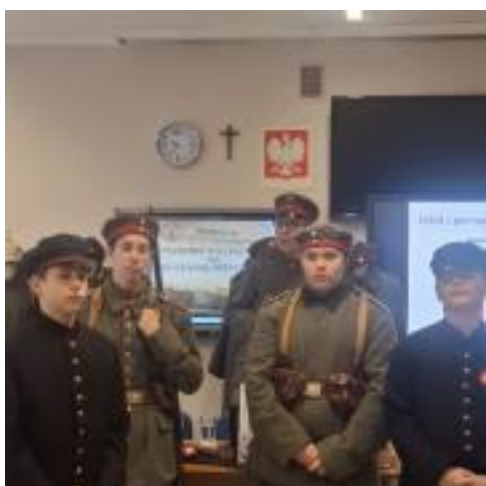

• [3]

7 A 398 E 48 9 D 19 4096 Ab 4 E 8 C 9 B 349 D 1304